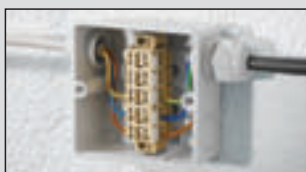

от 1.5 до 240 мм²
IP 65/55

Кабельный ввод через метрические импрегнированные отверстия с клемниками для алюминиевого и медного кабеля

Кабельные коробки с клемниками	стр.	35 - 37