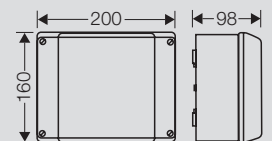

KF 5255 10-25 мм², Cu, 3~
35 мм², Cu, 1~

5-полюсный,
6 x 10 мм² sol, 4 x 16 мм² s,
4 x 25 мм² s, 2 x 35 мм² s,
Кабельные сальники ASS заказываются
отдельно