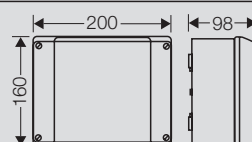

KF 9255 10-25 мм², Cu, 3~
35 мм², Cu, 1~

5-полюсный,
6 x 10 мм² sol, 4 x 16 мм² s,
4 x 25 мм² s, 2 x 35 мм² s,
Кабельные сальники ASM заказываются
отдельно