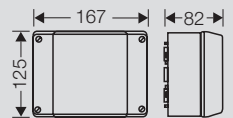

KF 5100

кабельные сальники ASS заказываются
отдельно