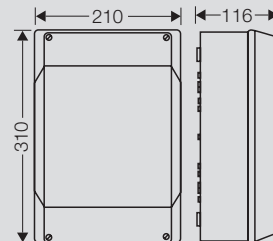

KF 9505 16-50 мм², Cu, 3~

5-полюсный,
4 x 16 мм² s, 4 x 25 мм² s,
4 x 35 мм² s, 4 x 50 мм² s,
РЕ макс. 35 мм²
кабельные сальники ASM заказываются
отдельно

DK Кабельные ответвительные коробки погодостойкие, для незащищенной установки на открытом воздухе, кабельный ввод через метрические импрегнированные отверстия