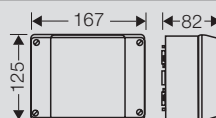

KF 9105 4-10 мм², Cu, 3~
16 мм², Cu, 1~

5-полюсный,
6 x 2,5 мм² sol, 4 x 4 мм² sol,
4 x 6 мм² sol, 4 x 10 мм² sol, 2 x 16 мм² s
Кабельные сальники ASM заказываются
отдельно