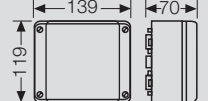

KF 5045 1,5-4 мм², Cu, 3~
6 мм², Cu, 1~

5-полюсный,
6 x 1,5 мм² sol, 4 x 2,5 мм² sol,
3 x 4 мм² sol, 2 x 6 мм² sol,
Кабельные сальники ASS заказываются
отдельно

KF 5065 2,5-6 мм², Cu, 3~
10 мм², Cu, 1~

5-полюсный,
4 x 2,5 мм² sol, 4 x 4 мм² sol,
3 x 6 мм² sol, 2 x 10 мм² sol,
Кабельные сальники ASS заказываются
отдельно