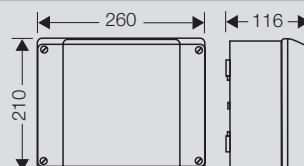

DK Кабельные ответвительные коробки погодостойкие, для незащищенной установки на открытом воздухе, кабельный ввод через метрические импрегнированные отверстия

■ с клеммами

- номинальное напряжение AC/DC 690 V
- степень защиты IP 65
- материал ударопрочный термопласт
- цвет серый, RAL 7032

KF 9025 1,5-2,5 мм², Cu, 3~
4 мм², Cu, 1~

5-полюсный,
6 x 1,5 мм² sol, 4 x 2,5 мм² sol,
3 x 4 мм² sol,
Кабельные сальники ASM заказываются
отдельно

KF 9045 1,5-4 мм², Cu, 3~
6 мм², Cu, 1~

5-полюсный,
6 x 1,5 мм² sol, 4 x 2,5 мм² sol,
3 x 4 мм² sol, 2 x 6 мм² sol,
Кабельные сальники ASM заказываются
отдельно

KF 9065 2,5-6 мм², Cu, 3~
10 мм², Cu, 1~

5-полюсный,
4 x 2,5 мм² sol, 4 x 4 мм² sol,
3 x 6 мм² sol, 2 x 10 мм² sol,
Кабельные сальники ASM заказываются
отдельно

KF 9105 4-10 мм², Cu, 3~
16 мм², Cu, 1~

5-полюсный,
6 x 2,5 мм² sol, 4 x 4 мм² sol,
4 x 6 мм² sol, 4 x 10 мм² sol, 2 x 16 мм² s
Кабельные сальники ASM заказываются
отдельно

KF 9255 10-25 мм², Cu, 3~
35 мм², Cu, 1~

5-полюсный,
6 x 10 мм² sol, 4 x 16 мм² s,
4 x 25 мм² s, 2 x 35 мм² s,
Кабельные сальники ASM заказываются
отдельно

KF 9355 16-35 мм², Cu, 3~

5-полюсный,
4 x 16 мм² s, 4 x 25 мм² s,
4 x 35 мм² s,
кабельные сальники ASM заказываются
отдельно