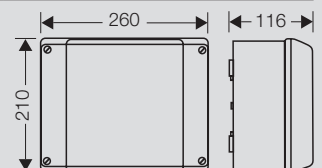

DK Кабельные ответвительные коробки погодостойкие, для незащищенной установки на открытом воздухе, кабельный ввод через метрические импрегнированные отверстия

■ без клемм

■ степень защиты IP 65

■ материал ударопрочный термопласт