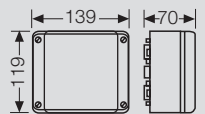

KF 9060

Кабельные сальники ASM заказываются отдельно