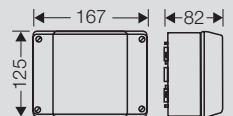

KF 9100

Кабельные сальники ASM заказываются отдельно