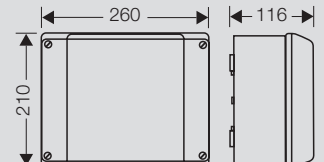

DK Кабельные ответвительные коробки погодостойкие, для незащищенной установки на открытом воздухе, кабельный ввод через метрические импрегнированные отверстия

■ с клеммами

- номинальное напряжение AC/DC 690 V
- степень защиты IP 65
- материал ударопрочный термопласт
- цвет черный, RAL 9011

KF 5025 1,5-2,5 мм², Cu, 3~
4 мм², Cu, 1~

5-полюсный,
6 x 1,5 мм² sol, 4 x 2,5 мм² sol,
3 x 4 мм² sol,
Кабельные сальники ASS заказываются
отдельно

KF 5045 1,5-4 мм², Cu, 3~
6 мм², Cu, 1~

5-полюсный,
6 x 1,5 мм² sol, 4 x 2,5 мм² sol,
3 x 4 мм² sol, 2 x 6 мм² sol,
Кабельные сальники ASS заказываются
отдельно

KF 5065 2,5-6 мм², Cu, 3~
10 мм², Cu, 1~

5-полюсный,
4 x 2,5 мм² sol, 4 x 4 мм² sol,
3 x 6 мм² sol, 2 x 10 мм² sol,
Кабельные сальники ASS заказываются
отдельно

KF 5105 4-10 мм², Cu, 3~
16 мм², Cu, 1~

5-полюсный,
6 x 2,5 мм² sol, 4 x 4 мм² sol,
4 x 6 мм² sol, 4 x 10 мм² sol, 2 x 16 мм² s
Кабельные сальники ASS заказываются
отдельно

KF 5255 10-25 мм², Cu, 3~
35 мм², Cu, 1~

5-полюсный,
6 x 10 мм² sol, 4 x 16 мм² s,
4 x 25 мм² s, 2 x 35 мм² s,
Кабельные сальники ASS заказываются
отдельно

KF 5355 16-35 мм², Cu, 3~

5 - полюсный,
4 x 16 мм² s, 4 x 25 мм² s,
4 x 35 мм² s,
Кабельные сальники ASS заказываются
отдельно