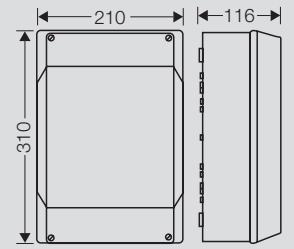

DK Кабельные ответвительные коробки погодостойкие, для незащищенной установки на открытом воздухе, кабельный ввод через метрические импрегнированные отверстия

■ без клемм

■ степень защиты IP 65

■ материал ударопрочный термопласт

■ цвет серый, RAL 7032

KF 9500

Кабельные сальники ASM заказываются
отдельно