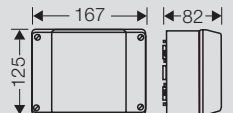

KF 5105 4-10 мм², Cu, 3~
16 мм², Cu, 1~

5-полюсный,
6 x 2,5 мм² sol, 4 x 4 мм² sol,
4 x 6 мм² sol, 4 x 10 мм² sol, 2 x 16 мм² s
Кабельные сальники ASS заказываются
отдельно