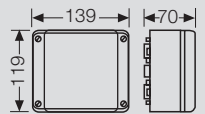

KF 5060

кабельные сальники ASS заказываются
отдельно