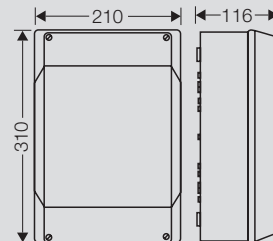

KF 5505 16-50 мм², Cu, 3~

5-полюсный,
4 x 16 мм² s, 4 x 25 мм² s,
4 x 35 мм² s, 4 x 50 мм² s,
РЕ макс. 35 мм²
кабельные сальники ASS заказываются
отдельно

DK Кабельные ответвительные коробки погодостойкие, для незащищенной установки на открытом воздухе, кабельный ввод через метрические импрегнированные отверстия