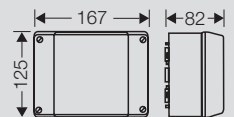

■ без клемм

■ степень защиты IP 65

■ материал ударопрочный термопласт

■ цвет серый, RAL 7032

KF 8020

площадь стен может быть использована для кабельного ввода макс. M 20

KF 8040

площадь стен может быть использована для кабельного ввода макс. M 20

KF 8060

площадь стен может быть использована для кабельного ввода макс. M 32

KF 8100

площадь стен может быть использована для кабельного ввода макс. M 32

KF 8250

площадь стен может быть использована для кабельного ввода макс. M 40