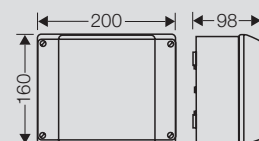

KF 4060

площадь стен может быть использована
для кабельного ввода макс. M 32

KF 4100

площадь стен может быть использована
для кабельного ввода макс. M 32

KF 4250

площадь стен может быть использована
для кабельного ввода макс. M 40