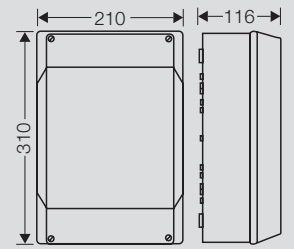

■ без клемм

■ степень защиты IP 65

■ материал ударопрочный термопласт

■ цвет серый, RAL 7032

KF 8500

площадь стен может быть использована
для кабельного ввода макс. M 50

DK Кабельные ответвительные коробки погодостойкие, для незащищенной установки на открытом воздухе, боковые стенки без импрегнированных отверстий

■ без клемм

■ степень защиты IP 65

■ материал ударопрочный термопласт

■ цвет черный, RAL 9011

KF 4020

площадь стен может быть использована
для кабельного ввода макс. M 20

KF 4040

площадь стен может быть использована
для кабельного ввода макс. M 20