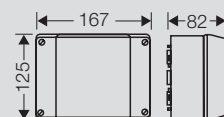

KF 4100

площадь стен может быть использована
для кабельного ввода макс. M 32