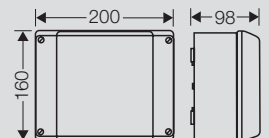

KF 8060

площадь стен может быть использована для кабельного ввода макс. M 32

KF 8100

площадь стен может быть использована для кабельного ввода макс. M 32

KF 8250

площадь стен может быть использована для кабельного ввода макс. M 40