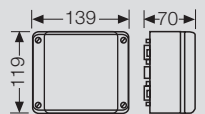

■ без клемм

■ степень защиты IP 65

■ материал ударопрочный термопласт

■ цвет серый, RAL 7032

KF 8020

площадь стен может быть использована для кабельного ввода макс. M 20

KF 8040

площадь стен может быть использована для кабельного ввода макс. M 20

KF 8060

площадь стен может быть использована для кабельного ввода макс. M 32

KF 8100

площадь стен может быть использована для кабельного ввода макс. M 32

KF 8250

площадь стен может быть использована для кабельного ввода макс. M 40