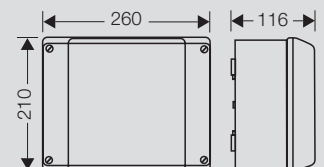

KF 8060

площадь стен может быть использована для кабельного ввода макс. M 32

KF 8100

площадь стен может быть использована для кабельного ввода макс. M 32

KF 8250

площадь стен может быть использована для кабельного ввода макс. M 40

KF 8350

площадь стен может быть использована для кабельного ввода макс. M 50

DK Кабельные ответвительные коробки погодостойкие, для незащищенной установки на открытом воздухе, боковые стенки без импрегнированных отверстий